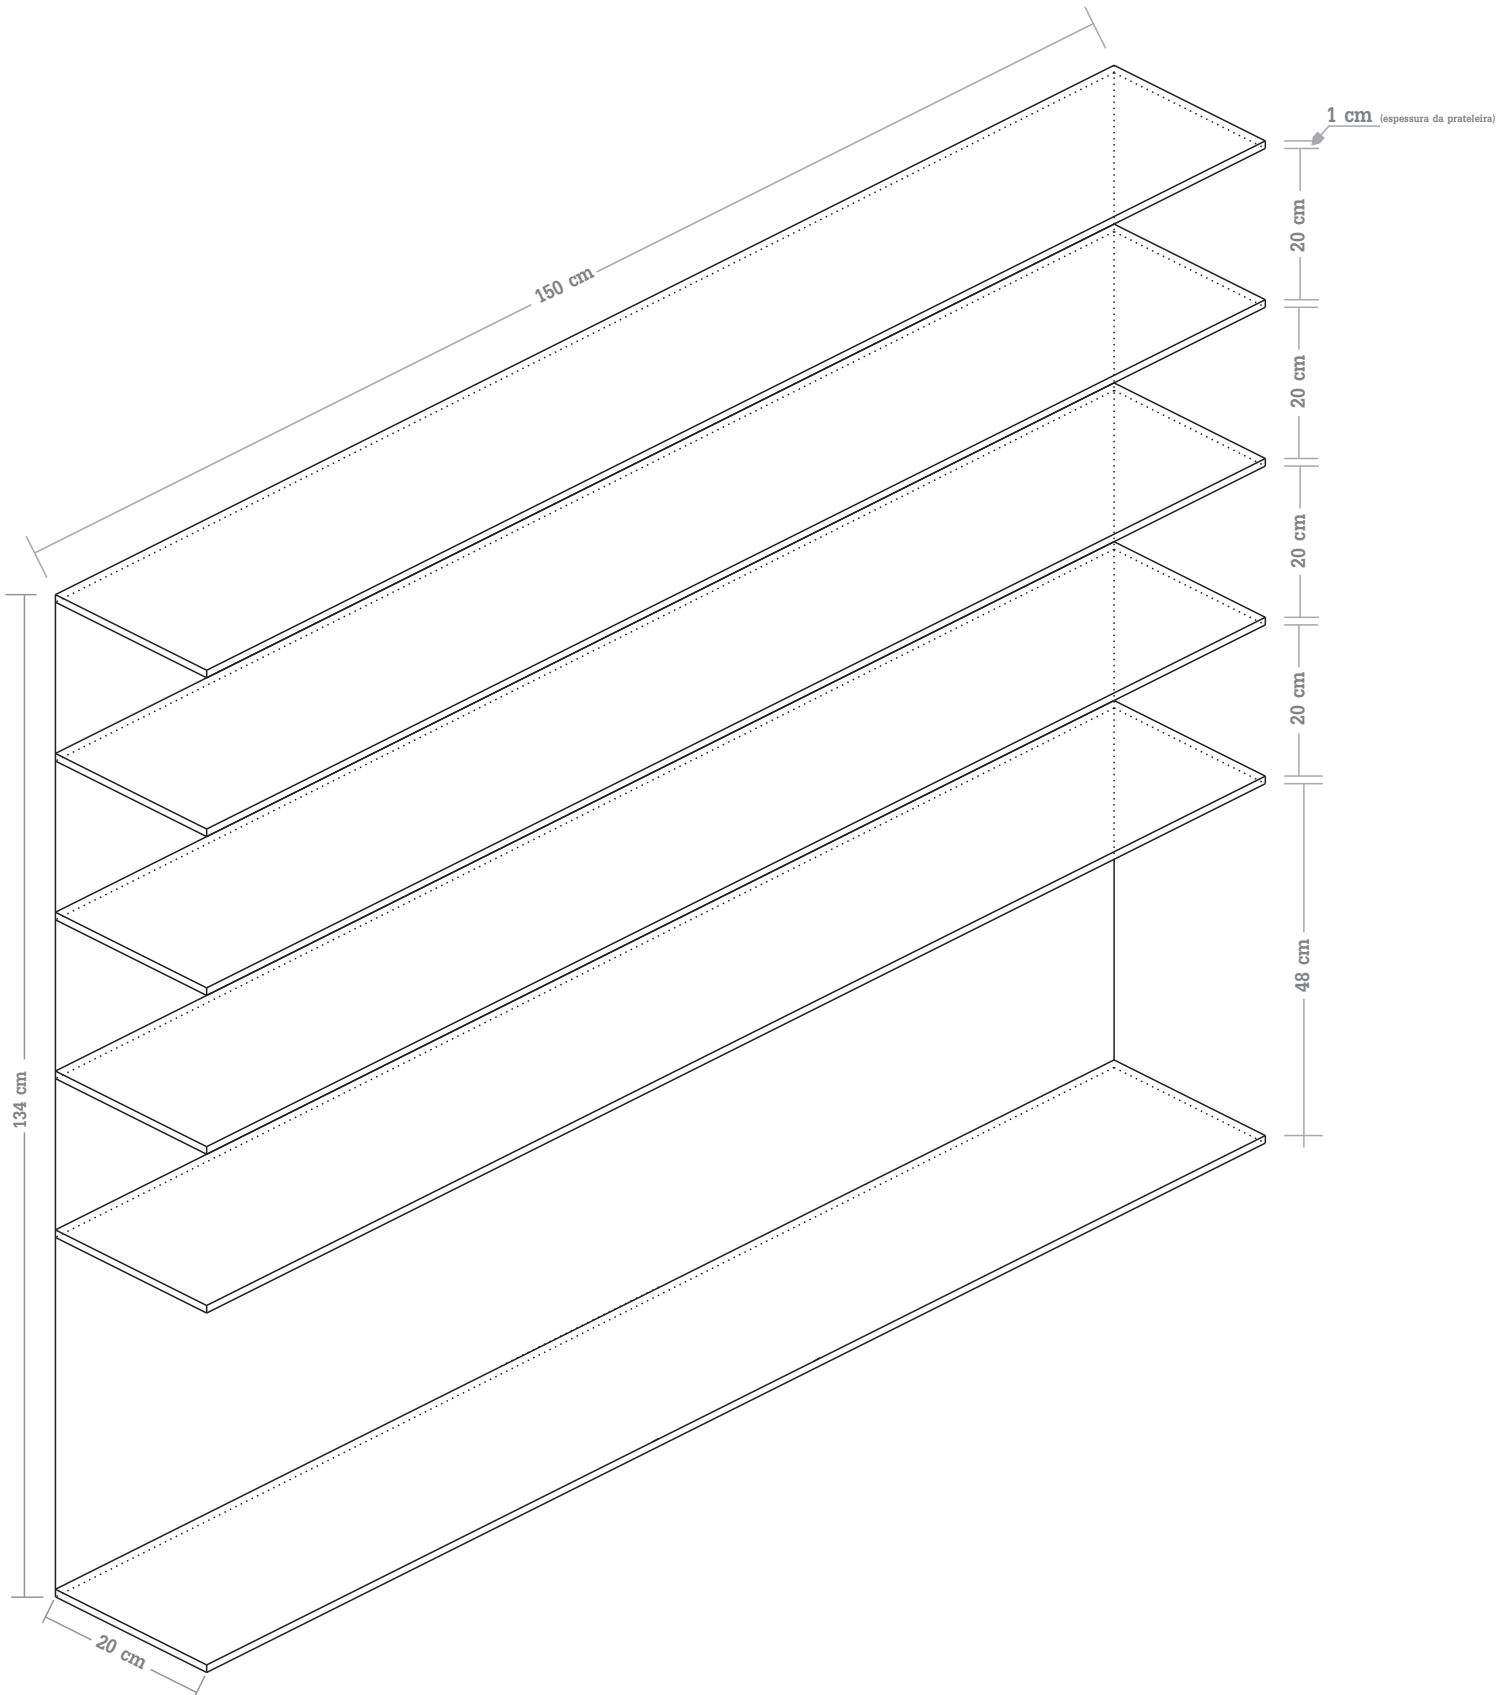

EXPOSITOR PARA MINIATURAS_ COR BRANCA

Expositor para miniaturas. Confeccionado em MDF, com abertura em vidro temperado na parte frontal. Deverá ter sistema de fechamento por chaves para evitar que as peças expostas sejam retiradas da expositora. Os tamanhos/medidas estão especificados no desenho.

EXPOSITOR PARA MINIATURAS_ COR BRANCA

Expositor para miniaturas. Confeccionado em MDF, com abertura em vidro temperado na parte frontal. Deverá ter sistema de fechamento por chaves para evitar que as peças expostas sejam retiradas da expositora. Os tamanhos/medidas estão especificados no desenho