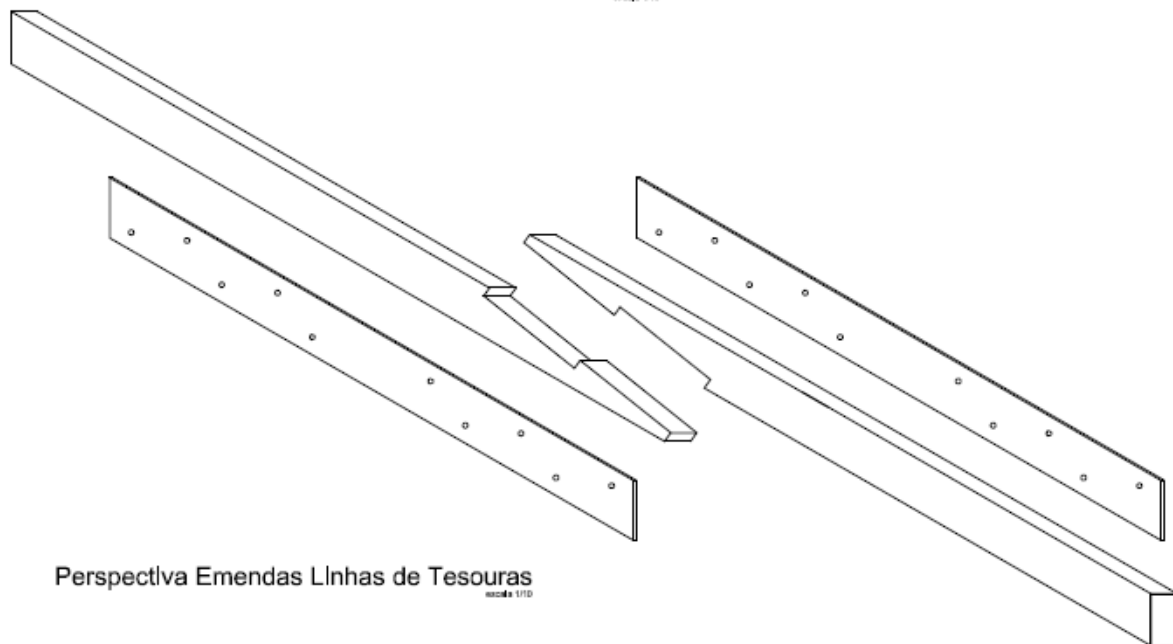

Corte B-B - Cobertura Vão Central e Clarabóia Móvel
escala 1/50

Emendas Linhas de Tesouras c/ Talas Metálicas
escala 1/10

Perspectiva Emendas Linhas de Tesouras
escala 1/10

EXTERNA 0,85cm

INTERNA 0,60cm

ESPIGÃO BAIXO 0,55cm

Detalhe
PERÍMETRO CALHAS INTERNA/EXTERNA E ESPIGÃO BAIXO
escala 1/10

Detalhe
MEDIDAS RUFO E CALHA
escala 1/10

Detalhe da Calha e do Rufo
escala 1/20

Detalhe Berço Espigão Baixo
escala 1/20

PROJETO RESTAURAÇÃO COBERTURA
FACULDADE DE EDUCAÇÃO - FAED
MUSEU DA ESCOLA CATARINENSE