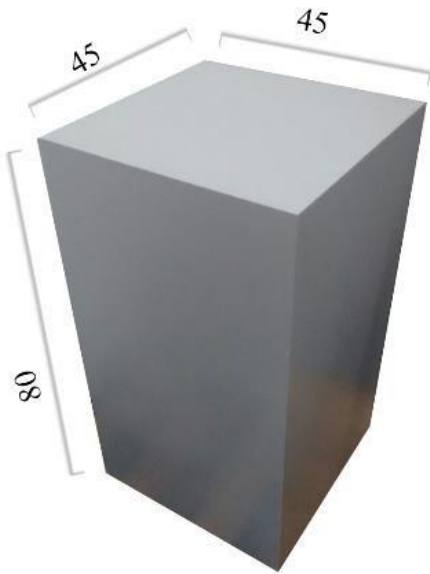

MATERIAL DE APOIO

Expositor retangular cinza.
Total: 05 unidades