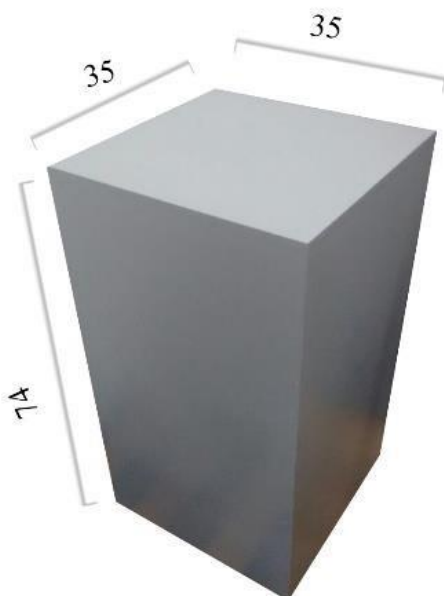

MATERIAL DE APOIO

Expositor de base retangular
e tampa acrílica removível.

Total: 03 unidades

Expositor retangular.

Total: 01 unidade

Expositor de madeira com
laterais e tampo de vidro

Total: 01 unidade

MATERIAL DE APOIO

Painel vazado em metal.
Total: 20 unidades

Painel de MDF na cor branca
com rodas com travas.
Total: 10 unidades

MATERIAL DE APOIO

Mesas desmontáveis

Total: 22 unidades (66 cavaletes e 22 tábuas de MDF 100mm)

Porta-banners

Total: 10 unidades

MATERIAL DE APOIO

Expositor retangular cinza.
Total: 05 unidades

Expositor retangular cinza.
Total: 05 unidades

Expositor retangular cinza.
Total: 05 unidades