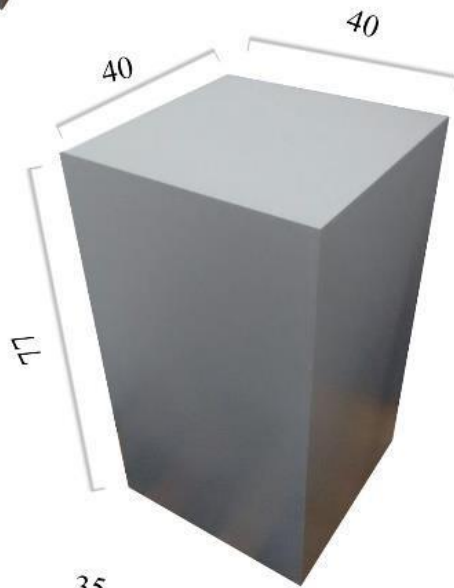

Expositor retangular cinza.
Total: 05 unidades