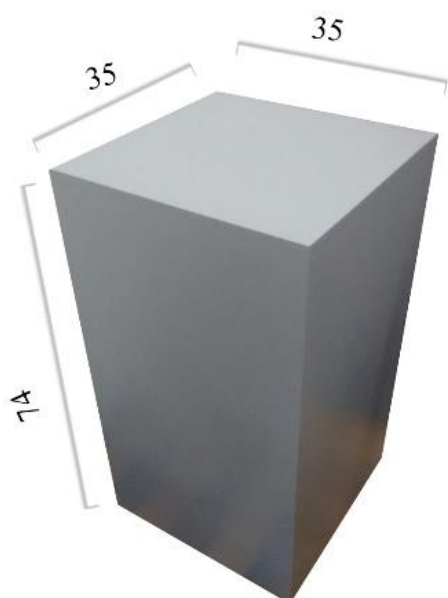

MATERIAL DE APOIO

Expositor de base retangular
e tampa acrílica removível.

Total: 03 unidades

Expositor retangular.

Total: 01 unidade

Expositor de madeira com
laterais e tampo de vidro

Total: 02 unidades

MATERIAL DE APOIO

Painel de lona com estrutura metálica de base retangular.

Total: 01 unidade

Painel vazado em metal.

Total: 20 unidades

Painel de MDF na cor branca com rodas com travas.

Total: 10 unidades

MATERIAL DE APOIO

Mesas desmontáveis

Total: 22 unidades (66 cavaletes e 22 tábuas de MDF 100mm)

Porta-banners

Total: 10 unidades

MATERIAL DE APOIO

Expositor retangular cinza.
Total: 05 unidades

Expositor retangular cinza.
Total: 05 unidades

Expositor retangular cinza.
Total: 05 unidades