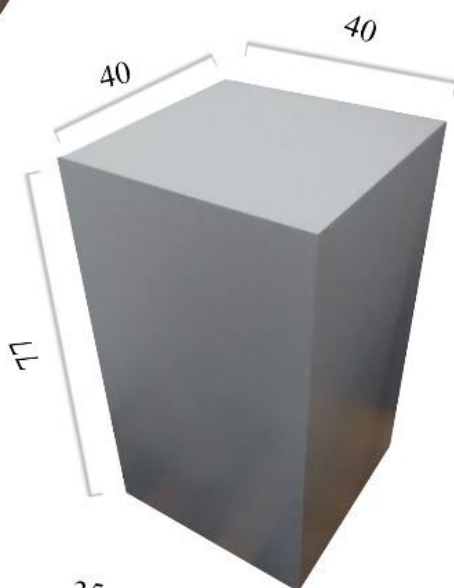

MATERIAL DE APOIO

Expositor de base retangular
e tampa acrílica removível.

Total: 03 unidades

Expositor retangular.

Total: 01 unidade

Expositor de madeira com
laterais e tampo de vidro

Total: 02 unidades

MATERIAL DE APOIO

Painel de lona com estrutura metálica de base retangular.

Total: 01 unidade

Painel vazado em metal.

Total: 20 unidades

Painel de MDF na cor branca com rodas com travas.

Total: 10 unidades

MATERIAL DE APOIO

Mesas desmontáveis

Total: 22 unidades (66 cavaletes e 22 tábuas de MDF 100mm)

Porta-banners

Total: 10 unidades

MATERIAL DE APOIO

Expositor retangular cinza.
Total: 05 unidades

Expositor retangular cinza.
Total: 05 unidades

Expositor retangular cinza.
Total: 05 unidades