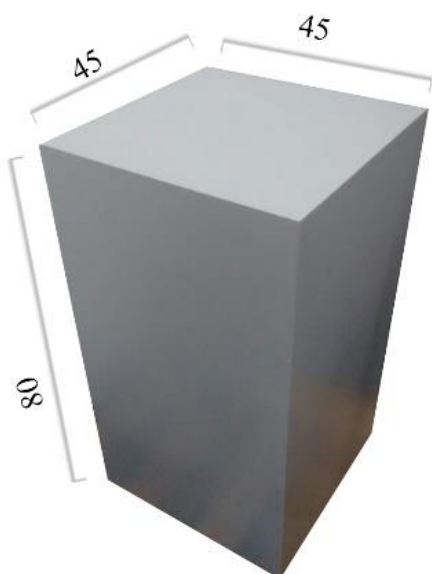

MATERIAL DE APOIO

Expositor de base retangular
e tampa acrílica removível.

Total: 03 unidades

Expositor retangular.

Total: 01 unidade

Expositor de madeira com
laterais e tampo de vidro

Total: 02 unidades

MATERIAL DE APOIO

Painel de lona com estrutura metálica de base retangular.

Total: 01 unidade

Painel vazado em metal.

Total: 20 unidades

Painel de MDF na cor branca com rodas com travas.

Total: 10 unidades

MATERIAL DE APOIO

Mesas desmontáveis

Total: 22 unidades (66 cavaletes e 22 tábuas de MDF 100mm)

Porta-banners

Total: 10 unidades

MATERIAL DE APOIO

Expositor retangular cinza.
Total: 05 unidades

Expositor retangular cinza.
Total: 05 unidades

Expositor retangular cinza.
Total: 05 unidades