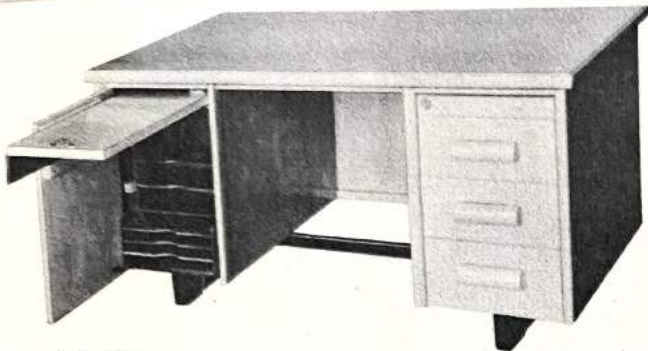

MOD. 532  
2,40 x 1,65 x 0,45. 1  
corpo roupeiro, outro  
prateleiras graduáveis.  
Ao centro biblioteca e  
armário.

MOD. 542  
1,00 x 1,65 x 0,30. Pra-  
teleiras graduáveis.

MOD. 522  
1,12 x 1,65 x 0,45. Rou-  
peiro e prateleiras gra-  
duáveis.

*Os nossos móveis*

*são apresentados em três tipos de madeiras:*

*Embuia, Pau-marfim e Perobinha do Norte*

*com acabamento meio-lustro.*

MOD. 440  
1,60 x 90 x 0,76. Um lado porta máquina, em outro plancheta, 1 gaveta e 1 gavetão.

MOD. 450  
1,03 x 0,57 x 0,73. 5 gavetas, plancheta e compartimento para pastas.

MOD. 430  
1,30 x 0,70 x 0,76. 3 gavetas, plancheta e compartimento para pastas.

MOD. NIK  
Poltrona giratória luxo, estofamento em couro legítimo. Almofada solta de molas.