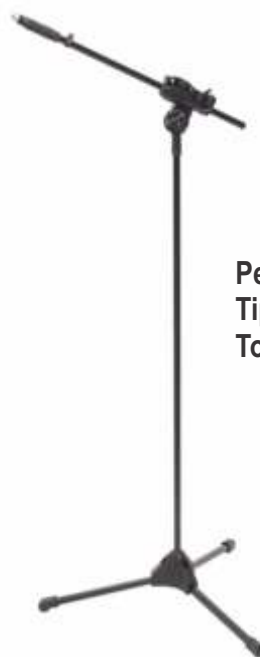

MATERIAL ELETROELETRÔNICO DE APOIO PARA EVENTOS

Caixa de Som Frahm
Ativa com pedestal
Total: 01 unidade

Microfone com fio
Com cabo de 3m
Total: 01 unidade

Microfone sem fio
Total: 02 unidades

Pedestal para Microfone
Tipo Girafa
Total: 03 unidades

Projektor Epson
Com 3300 Lumens
Total: 03 unidades