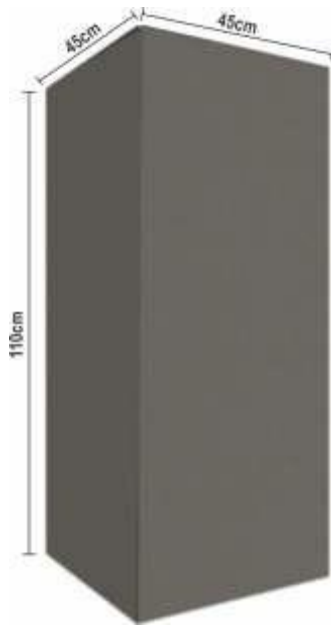

MATERIAL DE APOIO

Expositor
Total: 01 unidade

Expositor
Total: 01 unidade

Expositor
Total: 05 unidades

Expositor
Total: 05 unidades

Expositor
Total: 05 unidades

Expositor - Tampo em Acrílico
Transparente Removível
Total: 03 unidades

MATERIAL DE APOIO

Expositor em
madeira com
laterais e tampo de
vidro
01 unidades

Painel em metal, vazado
Total: 20 unidades

Painel Branco em MDF
Utilização Frontal e Posterior
Total: 05unidades

Painel Branco em MDF
Utilização Frontal e Posterior
Total: 10 unidades